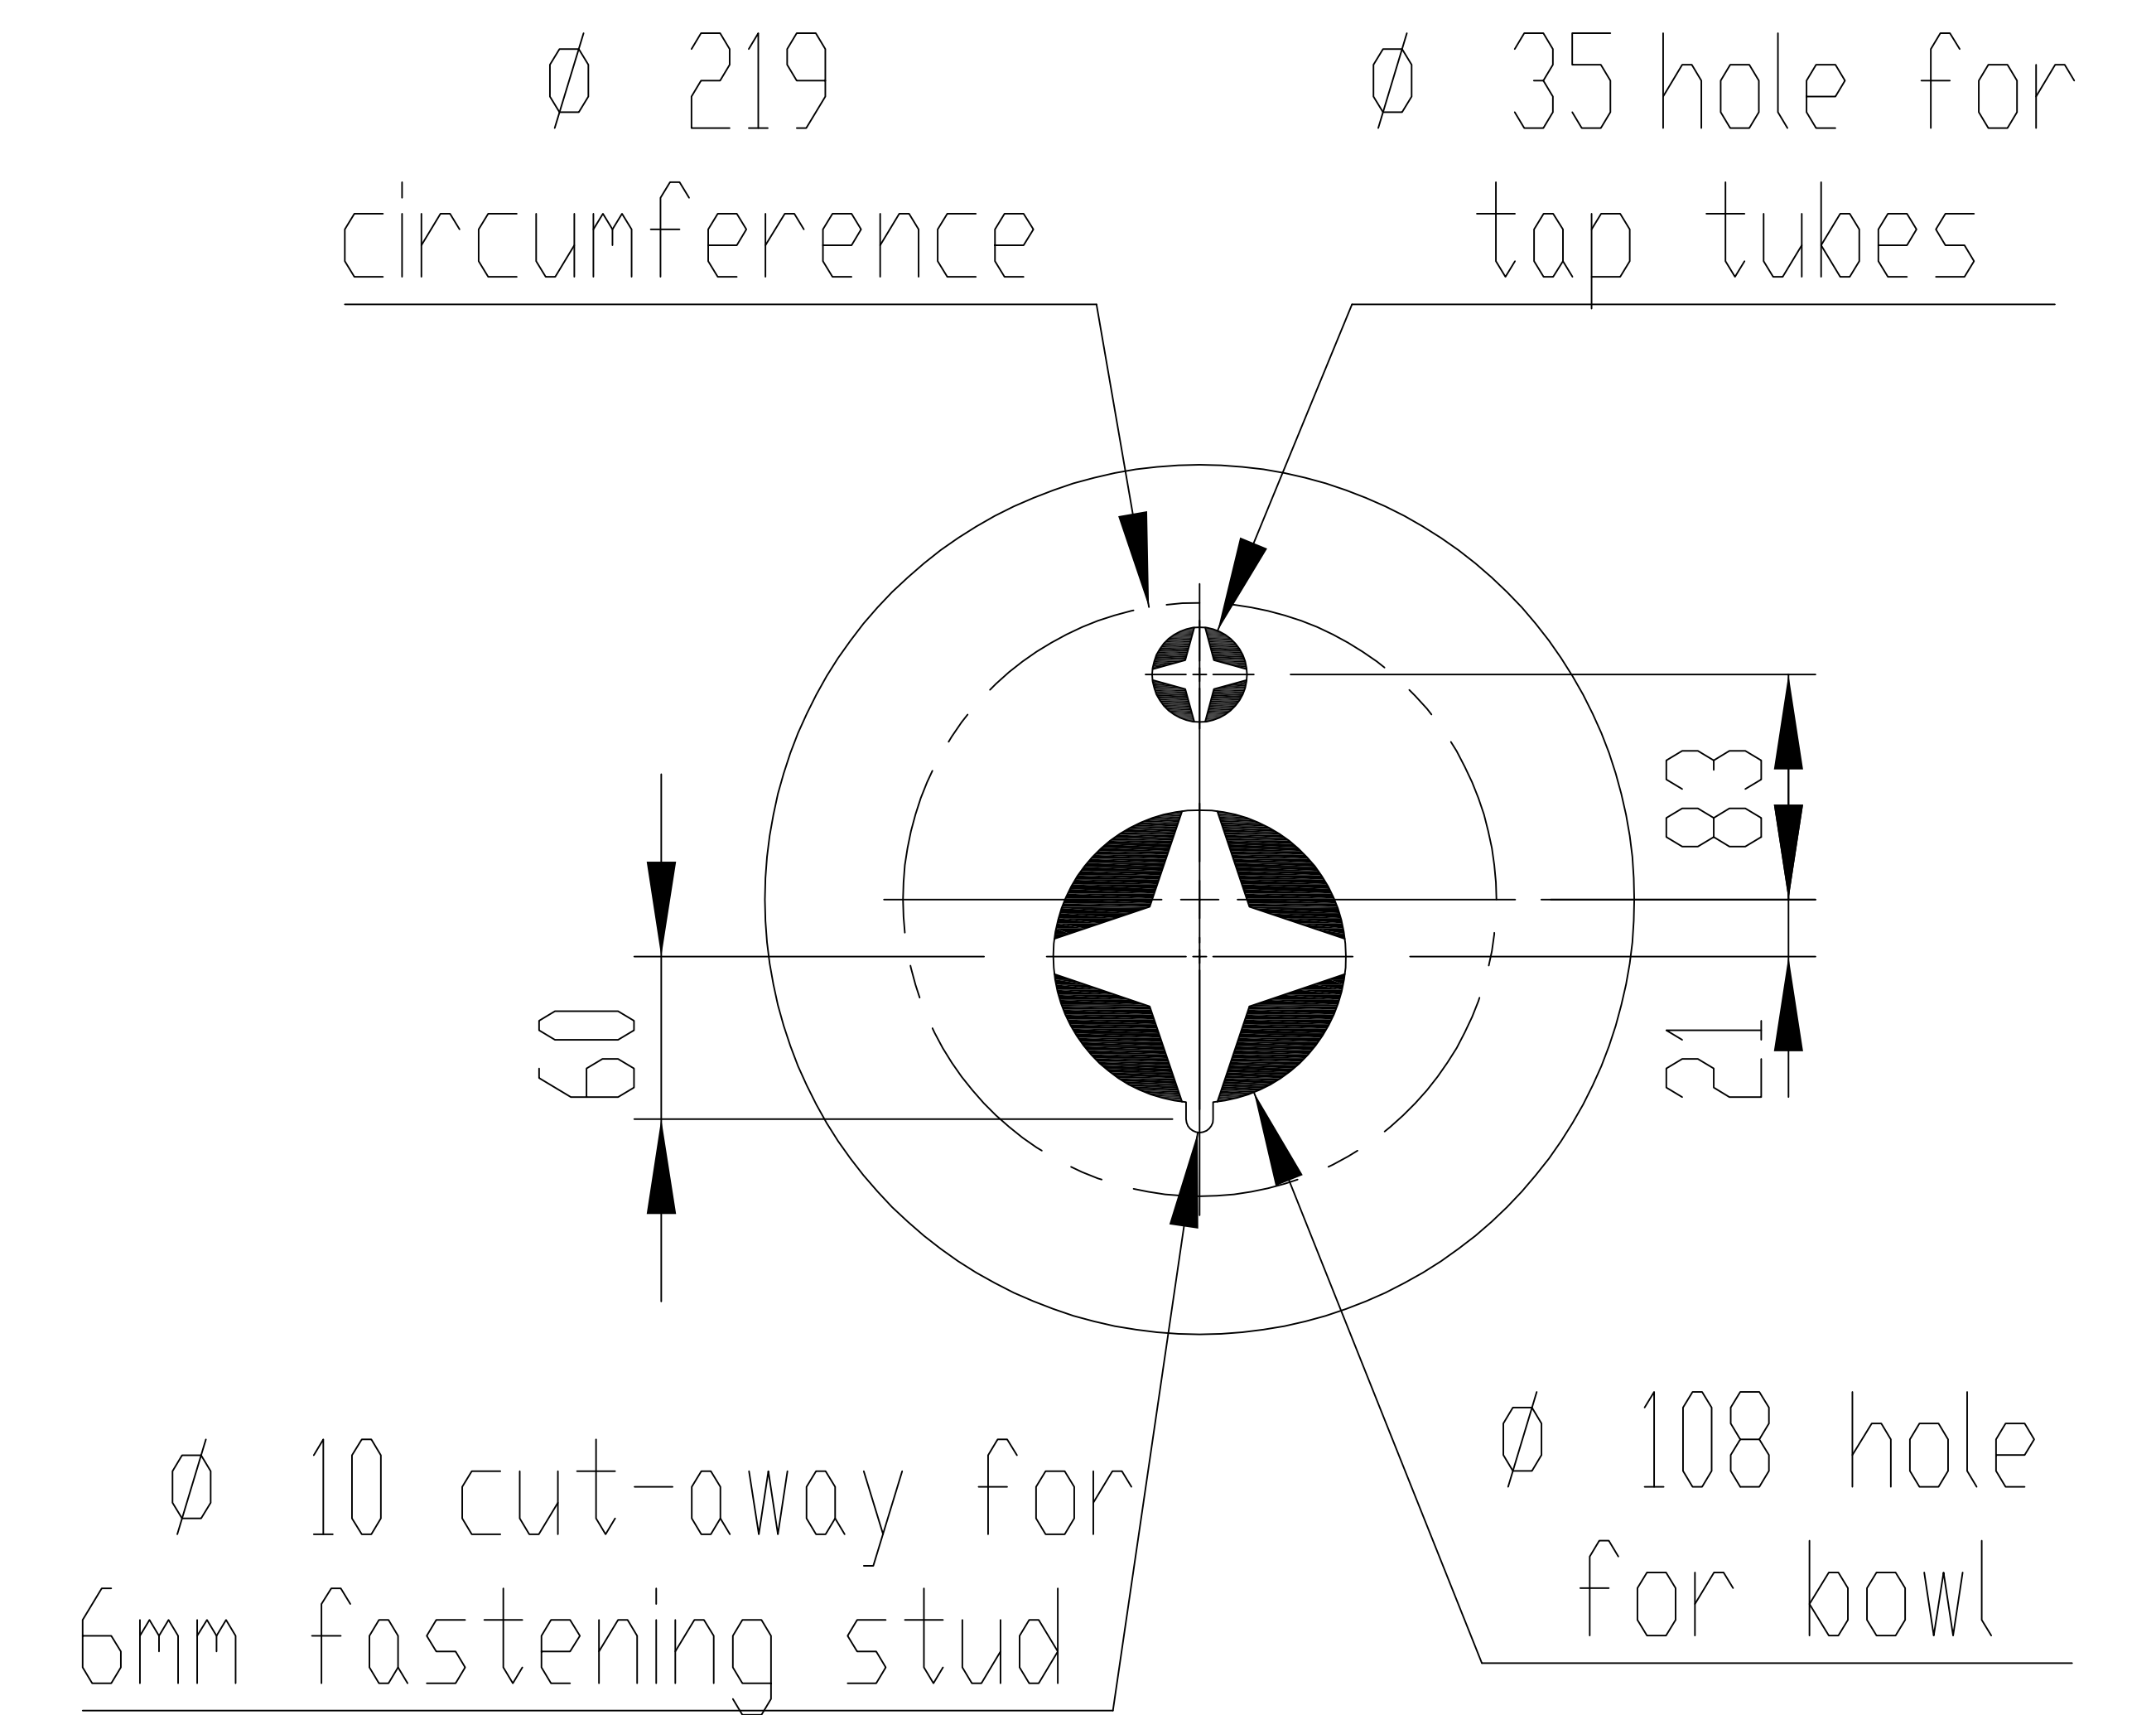

SECTION A-A
SCALE 1 : 5

DETAIL FONT
SCALE 1 : 5

Configuration : Default